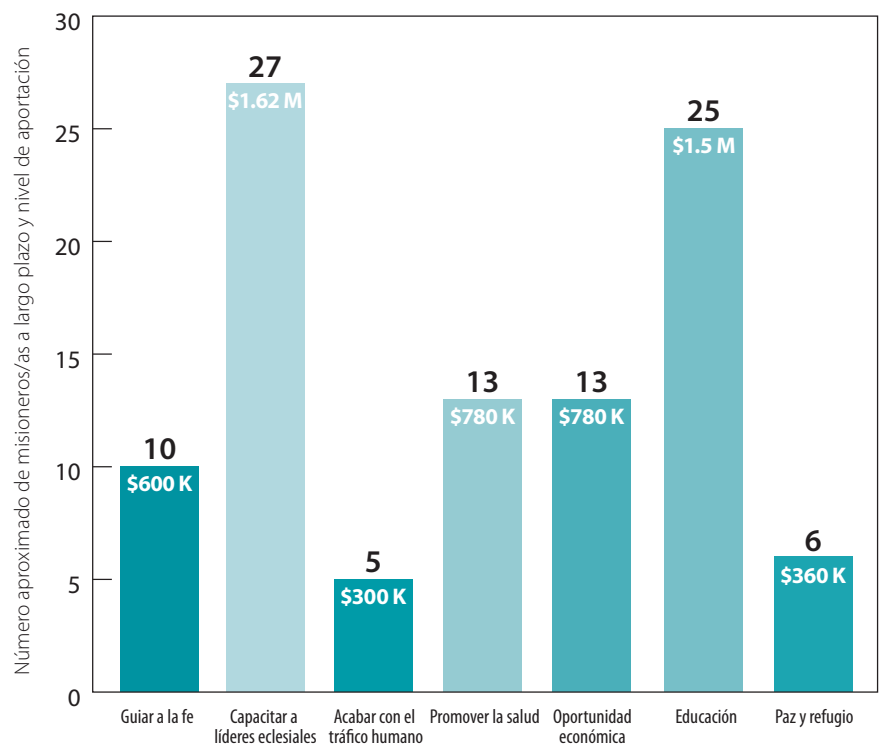

¿Cómo se apoya a Ministerios Internacionales?

Ministerios Internacionales recibe su apoyo únicamente a través de la generosidad de iglesias e individuos. Nuestra fuente principal de ingresos es la Ofrenda Misionera Mundial la cual se promociona cada año durante los meses de septiembre y octubre. Tú y la iglesia tuya pueden aportar a la ofrenda durante el transcurso del año. Los donantes pueden aportar al apoyo de los/las misioneros/as o para proyectos. Para recibir más información visita nuestro sitio "web" o llama a nuestra oficina de desarrollo al 1-800-222-3872, ext. 2323.

(ver el otro lado para más información)

¡Involúcrate y déjate transformar!

- Visita a nuestro sitio "web" e insíbete
- Recibe las peticiones de oración enviadas semanalmente
- Sirve como voluntario global o como misionero/a a largo plazo
- Únete al Ministerio Participativo Transcultural (MPT)
- Solicita que un/a misionero/a o personal de Ministerios Internacionales visite a su iglesia
- Solicita las cartas misioneras mediante correo electrónico
- Envía mensajes mediante correo electrónico a un/a misionero/a
- Solicita un boletín informativo enviado trimestralmente
- Participa en una Conferencia Misionera Mundial durante un fin de semana
- Aporta tus recursos financieros

2010 Áreas de enfoque ministerial

K = miles
M = millones

TOTAL en áreas de enfoque ministerial: $6.2 million